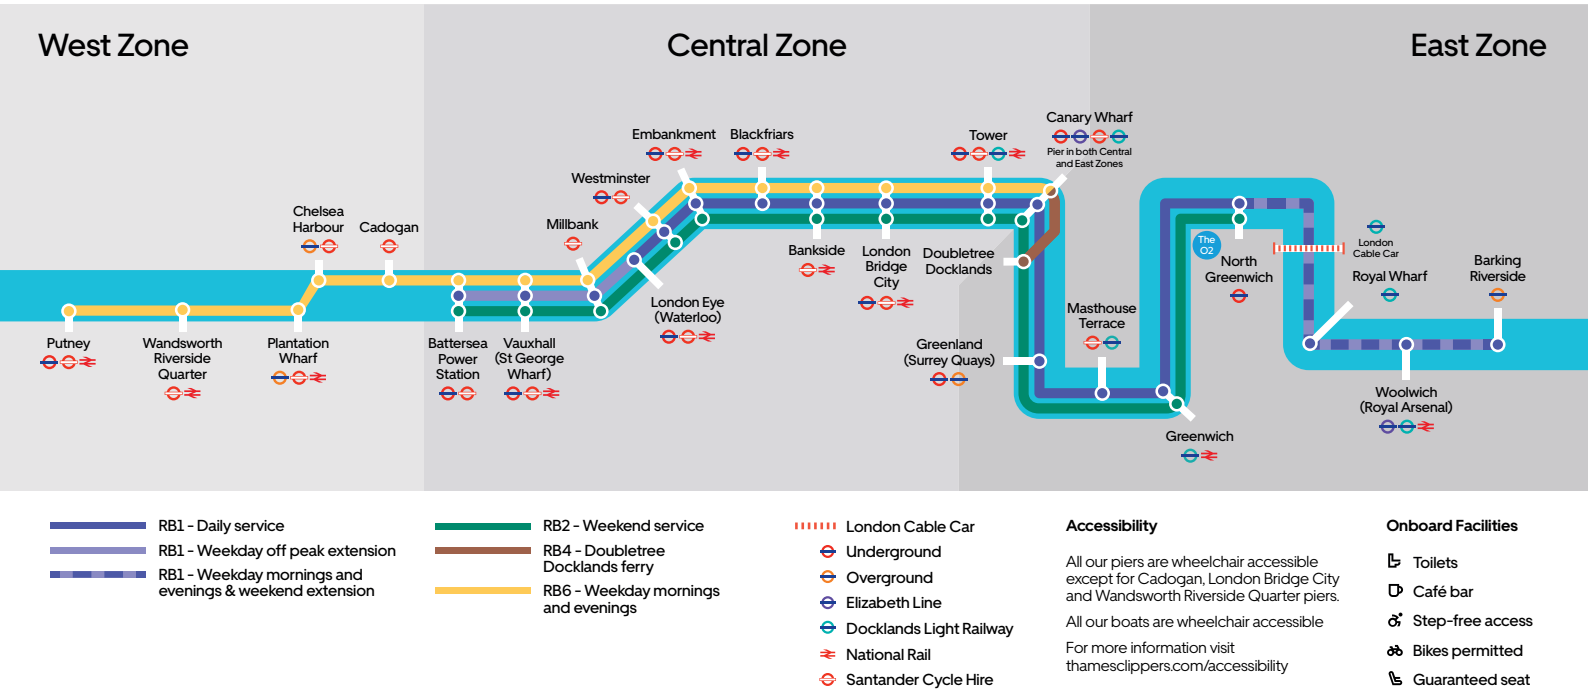

Service break: 19:46 - 20:37

RB4	RB4	RB4	RB4	RB4	RB4	RB4	RB4	RB4	RB4	RB4	RB4	RB4
Doubletree Docklands	2037	2052	2107	2122	2137	2152	2207	2222	2237	2252	2307	2325
Canary Wharf	2040	2055	2110	2125	2140	2155	2210	2225	2240	2255	2310	2328

Service break: 12:01 - 12:37

RB4	RB4	RB4	RB4	RB4	RB4	RB4	RB4	RB4	RB4	RB4	RB4	RB4	RB4	RB4	RB4	RB4	RB4	RB4	RB4	RB4	RB4	RB4	RB4	RB4	RB4	RB4	RB4	RB4	RB4
Canary Wharf	1243	1258	1313	1328	1343	1358	1413	1428	1443	1458	1513	1528	1543	1558	1613	1628	1643	1658	1713	1728	1743	1758	1813	1828	1843	1858	1913	1928	1943
Doubletree Docklands	1246	1301	1316	1331	1346	1401	1416	1431	1446	1501	1516	1531	1546	1601	1616	1631	1646	1701	1716	1731	1746	1801	1816	1831	1846	1901	1916	1931	1946

Service break: 19:46 - 20:37

RB4	RB4	RB4	RB4	RB4	RB4	RB4	RB4	RB4	RB4	RB4	RB4	RB4
Canary Wharf	2043	2058	2113	2128	2143	2158	2213	2228	2243	2258	2313	2331
Doubletree Docklands	2046	2101	2116	2131	2146	2201	2216	2231	2246	2301	2316	2334

Best viewed in landscape when on mobile

Uber Boat
by **thames clippers**

Route map

Best viewed in landscape when on mobile